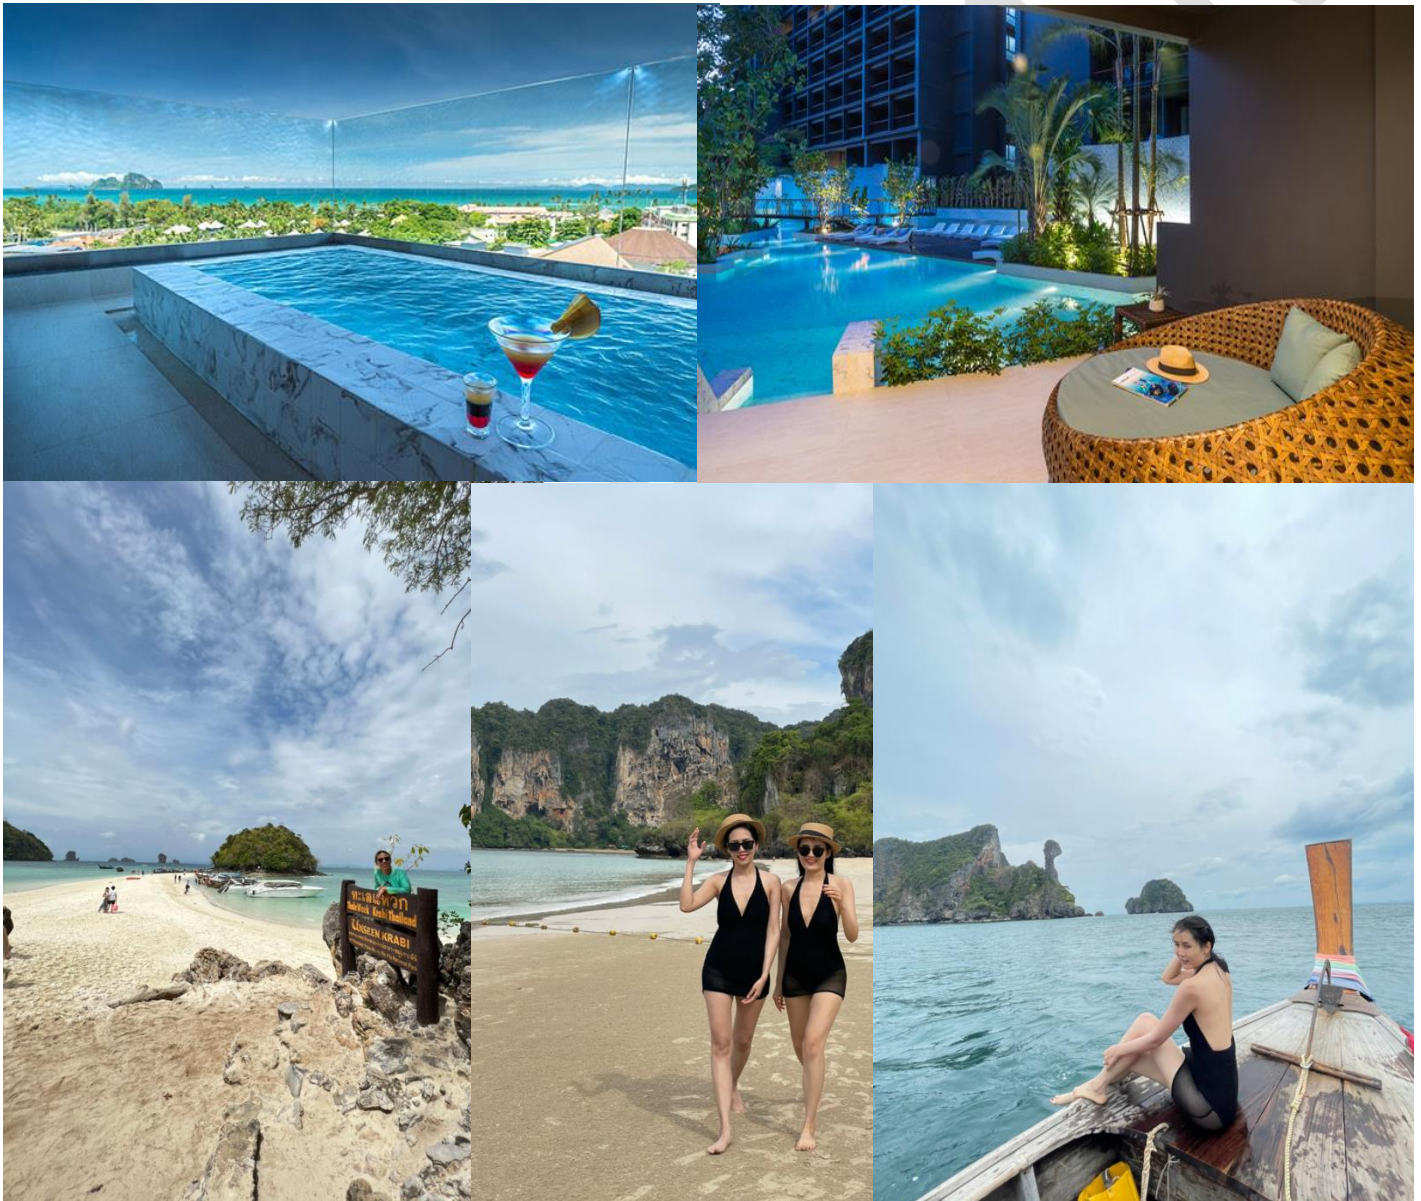

กระบี่ 2 วัน 1 คืน

Panan Resort Ao-nang

ราคาเริ่ม 1,277 ฿

กำหนดการเดินทาง::

วันแรก	ออกทริปดำน้ำกระบี่ 4 เกาะ
08.30 น.	รับทุกท่านที่ท่าเรือหาดนพรัตน์ธารา เช็คอินเตรียมตัวออกทริปกระบี่
09.00 น.	เรือพาทุกท่านออกเดินทางสู่ ทรูปทะเลกระบี่ ซึ่งมีจุดท่องเที่ยวต่างๆ ดังนี้ 1.เกาะไก่ จอดเรือเพื่อให้ทุกท่านได้ถ่ายรูปสวยๆจากบนเรือ ซึ่งมุมหนึ่งมองจากบนเรือเป็นรูปหัวไก่ 2.ทะเลแหวก เป็นเกาะที่มีหาดทรายสวยขึ้นชื่อของจังหวัดกระบี่ ท่านสามารถเดินเล่นบนสันทรายขาวที่เชื่อมต่อกัน 3 เกาะ คือ เกาะไก่ เกาะทับ และเกาะหม้อ 3.เกาะปอดะ เป็นเกาะที่มีชายหาดอันสวยงามทุกท่านสามารถเพลิดเพลินไปกับการเดินเล่น ถ่ายรูปบนชายหาดสีขาวหรือเลือกที่จะเล่นน้ำ วายน้ำหน้าชายหาด
เที่ยง	บริการอาหารกลางวัน ณ ชายหาดบนเกาะปอดะ ซึ่งเป็นอาหารแบบบุฟเฟ่ต์ (1)
	4.หาดถ้ำพระนาง สนุกกับการเล่นน้ำหน้าชายหาด ซึ่งน้ำทะเลใส และสักการะสิ่งศักดิ์สิทธิ์ที่เป็นที่นับถือของชาวกระบี่
15.30 น.	กลับถึงท่าเรืออ่าวนาง จากนั้นพาคณะเข้าสู่ที่พัก
เช็คอิน	เชิญท่านเช็คอินเข้าที่พักด้วยตัวท่านเองตามที่จองมากับเที่ยวสนุกทัวร์ จากนั้นเชิญท่านพักผ่อนตามอัธยาศัย
วันที่สอง	เดินทางกลับ
เช้า	รับประทานอาหารเช้า ณ ห้องอาหารของรีสอร์ท (2)
เช็คเอาท์	เช็คเอาท์ออกเดินทางก่อนเวลา 12.00 น. เพื่อเดินทางกลับต่อไป

ราคาต่อท่าน

ประเภทห้องพัก	ราคาต่อท่าน วันธรรมดา	ราคาต่อท่าน วันหยุดยาว
Deluxe Cliff View	1,277 บาท	1,555 บาท
Deluxe Pool View	1,355 บาท	1,600 บาท
Deluxe Sea View	1,400 บาท	1,690 บาท
เด็ก 4-11 ปี ไม่เสริมเตียง	800 บาท	800 บาท

วันที่เข้าพักที่ต้องชำระในราคาวันหยุดยาว

เดือน เม.ย. 2565 วันที่ 13-16 และวันที่ 30

เดือน พ.ค. 2565 วันที่ 1-2 / 14-16

ราคาที่เห็นรวมแล้วดังนี้:

- 1.ค่าที่พัก 1 คืน ตามประเภทห้องพักที่เลือก
- 2.ทริปดำน้ำดูปะการังทะเลกระบี่ 4 เกาะ เรือหางยาวแบบจอยทริป
- 3.อาหาร 2 มื้อ คือ เช้า และเที่ยง
- 4.หน้ากาก+เสื้อชูชีพ
- 5.น้ำดื่ม ผลไม้วันที่ไปออกทริป
- 6.ค่าอุทยานสำหรับคนไทย
- 7.ค่าประกันอุบัติเหตุระหว่างการเดินทาง
- 8.ค่ารถรับส่งจากโรงแรมไปกลับท่าเรือที่ไปออกทริป